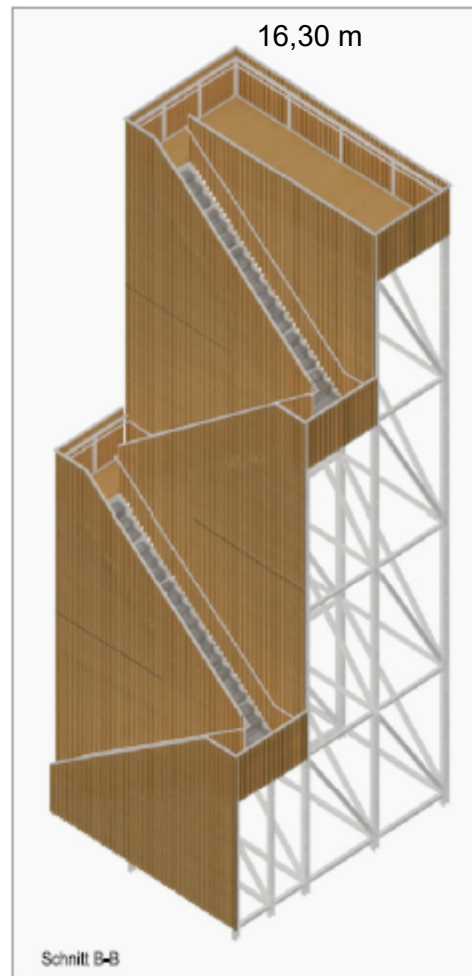

NEUER SEEKOPFTURM

in den nächsten Wochen wird ein neuer Seekopfturm errichtet

Spenden werden gerne unter dem Kennwort „**SEEKOPF**“ entgegengenommen, wenn Sie den Neubau unterstützen wollen.
Konto: AT09 3239 7000 0200 0016 bei der Raiffeisenbank Krems lautend auf Marktgemeinde Rossatz-Arnsdorf