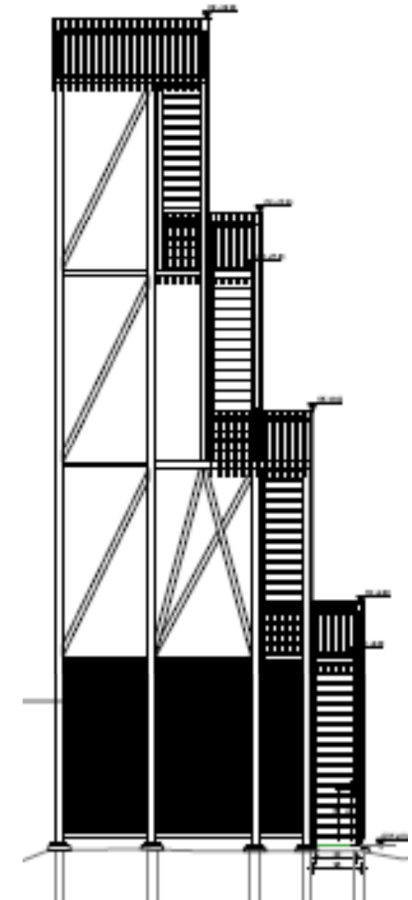

NEUER SEEKOPFTURM

in den nächsten Wochen wird ein neuer Seekopfturm errichtet

Spenden werden gerne unter dem Kennwort „**SEEKOPF**“ entgegengenommen, wenn Sie den Neubau unterstützen wollen.
Konto: AT09 3239 7000 0200 0016 bei der Raiffeisenbank Krems lautend auf Marktgemeinde Rossatz-Arnsdorf